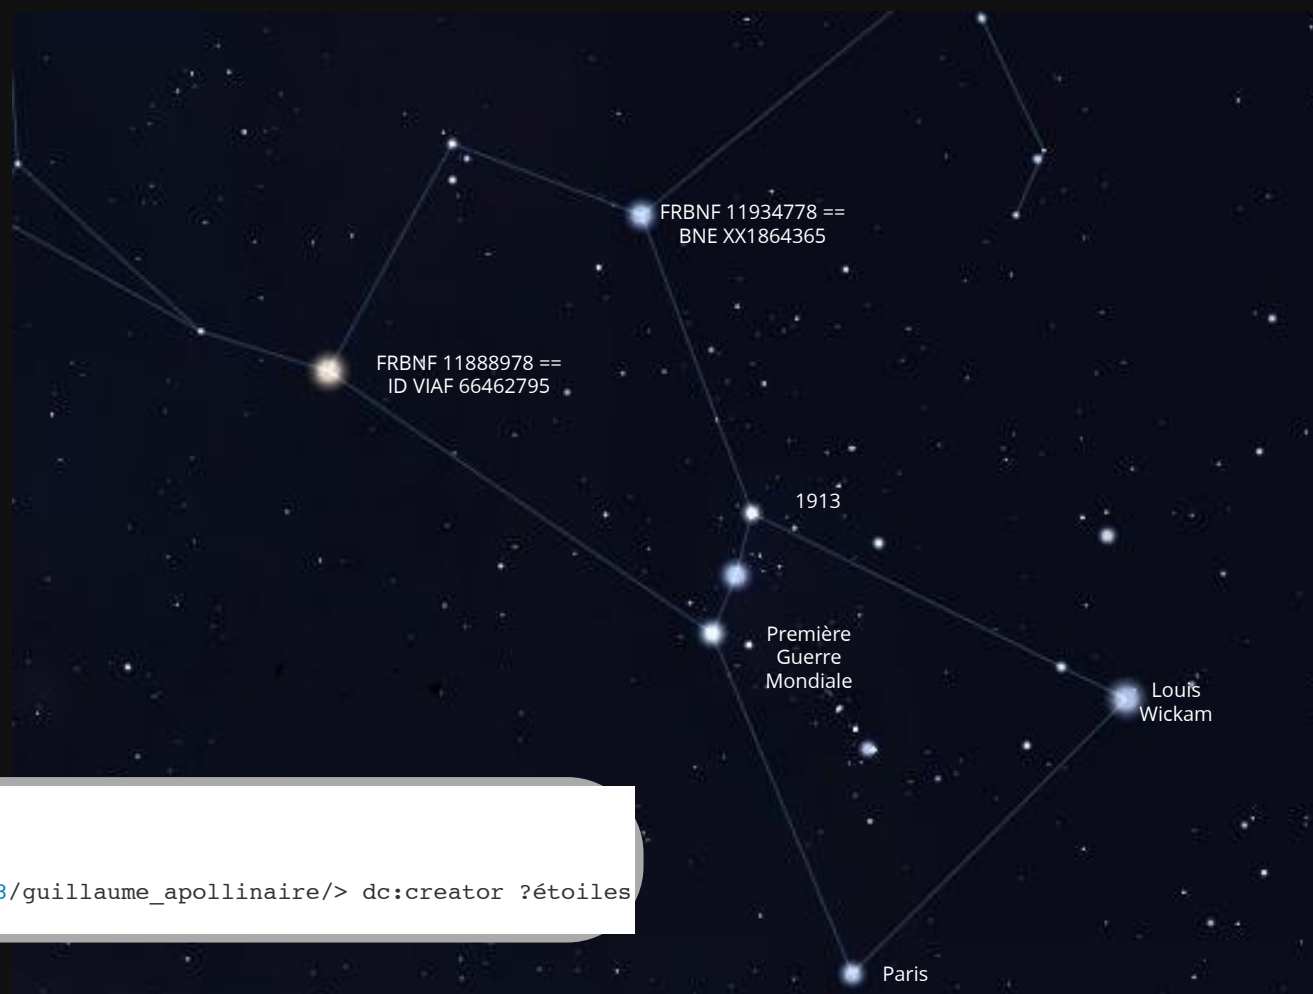

Base d'indexation
des données de la
BnF

En résumé, data.bnf.fr c'est :

Mais aussi :

```
SELECT DISTINCT ?étoiles
WHERE
{
  <http://data.bnf.fr/11888978/guillaume_apollinaire/> dc:creator ?étoiles
}
```

Wikidata

Phase 1 : Gestion des interwikis

Phase 2 : Alimentation des projets wikimedias

Phase 3 : Base de données requêtable

Crotos

Invenaire.io

Beatrice Portinari

Beata Beatrice per Maria Sponsa di Simon.

Naissance	1266 - Florence -
Décès	15 juin 1290 - Florence -
Nationalité	République florentine -
Famille	Portinari -
Père	Filippo Portinari -