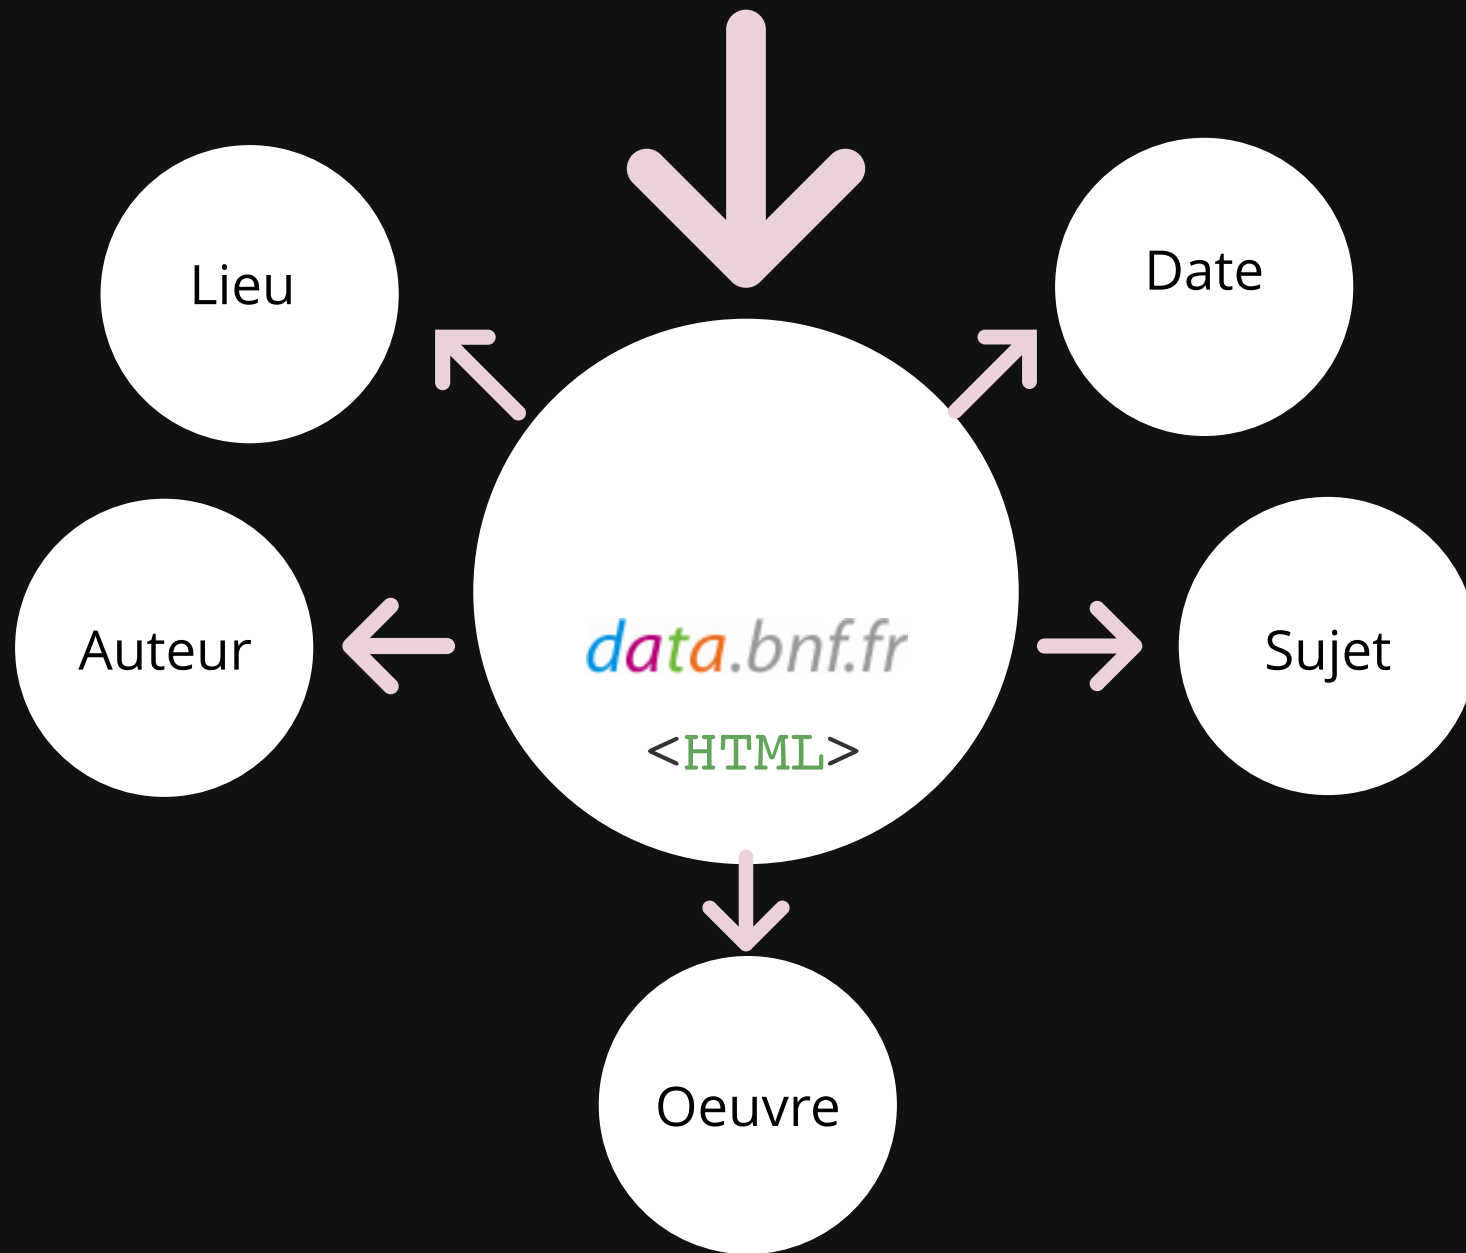

Base d'indexation
des données de la
BnF

En résumé, data.bnf.fr c'est :

Mais aussi :

```
SELECT DISTINCT ?étoiles
WHERE
{
  <http://data.bnf.fr/11888978/guillaume_apollinaire/> dc:creator ?étoiles
}
```

Wikidata

Phase 1 : Gestion des interwikis

Phase 2 : Alimentation des projets wikimedias

Phase 3 : Base de données requêtable

Crotos

Invenaire.io

Beatrice Portinari

Beata Beatrice per Maria Sponsa di Simon.

Naissance	1266 - Florence -
Décès	15 juin 1290 - Florence -
Nationalité	République florentine -
Famille	Portinari -
Père	Filippo Portinari -

[modifier](#) - [modifier le code](#) - [modifier Wikidata](#)

Introduction à Wikidata par Coyau

Utilisation de data.bnf.fr

- Alignements
 - à partir de [l'endpoint SPARQL de data.bnf.fr \(exemple\)](#)
 - Propriétés renseignées : BnF, mais aussi IdRef, ISNI, INSEE code commune
 - 105 000 identifiants BnF (+70 000 via VIAF)
 - 100 000 IdRef (+110 000 via VIAF)