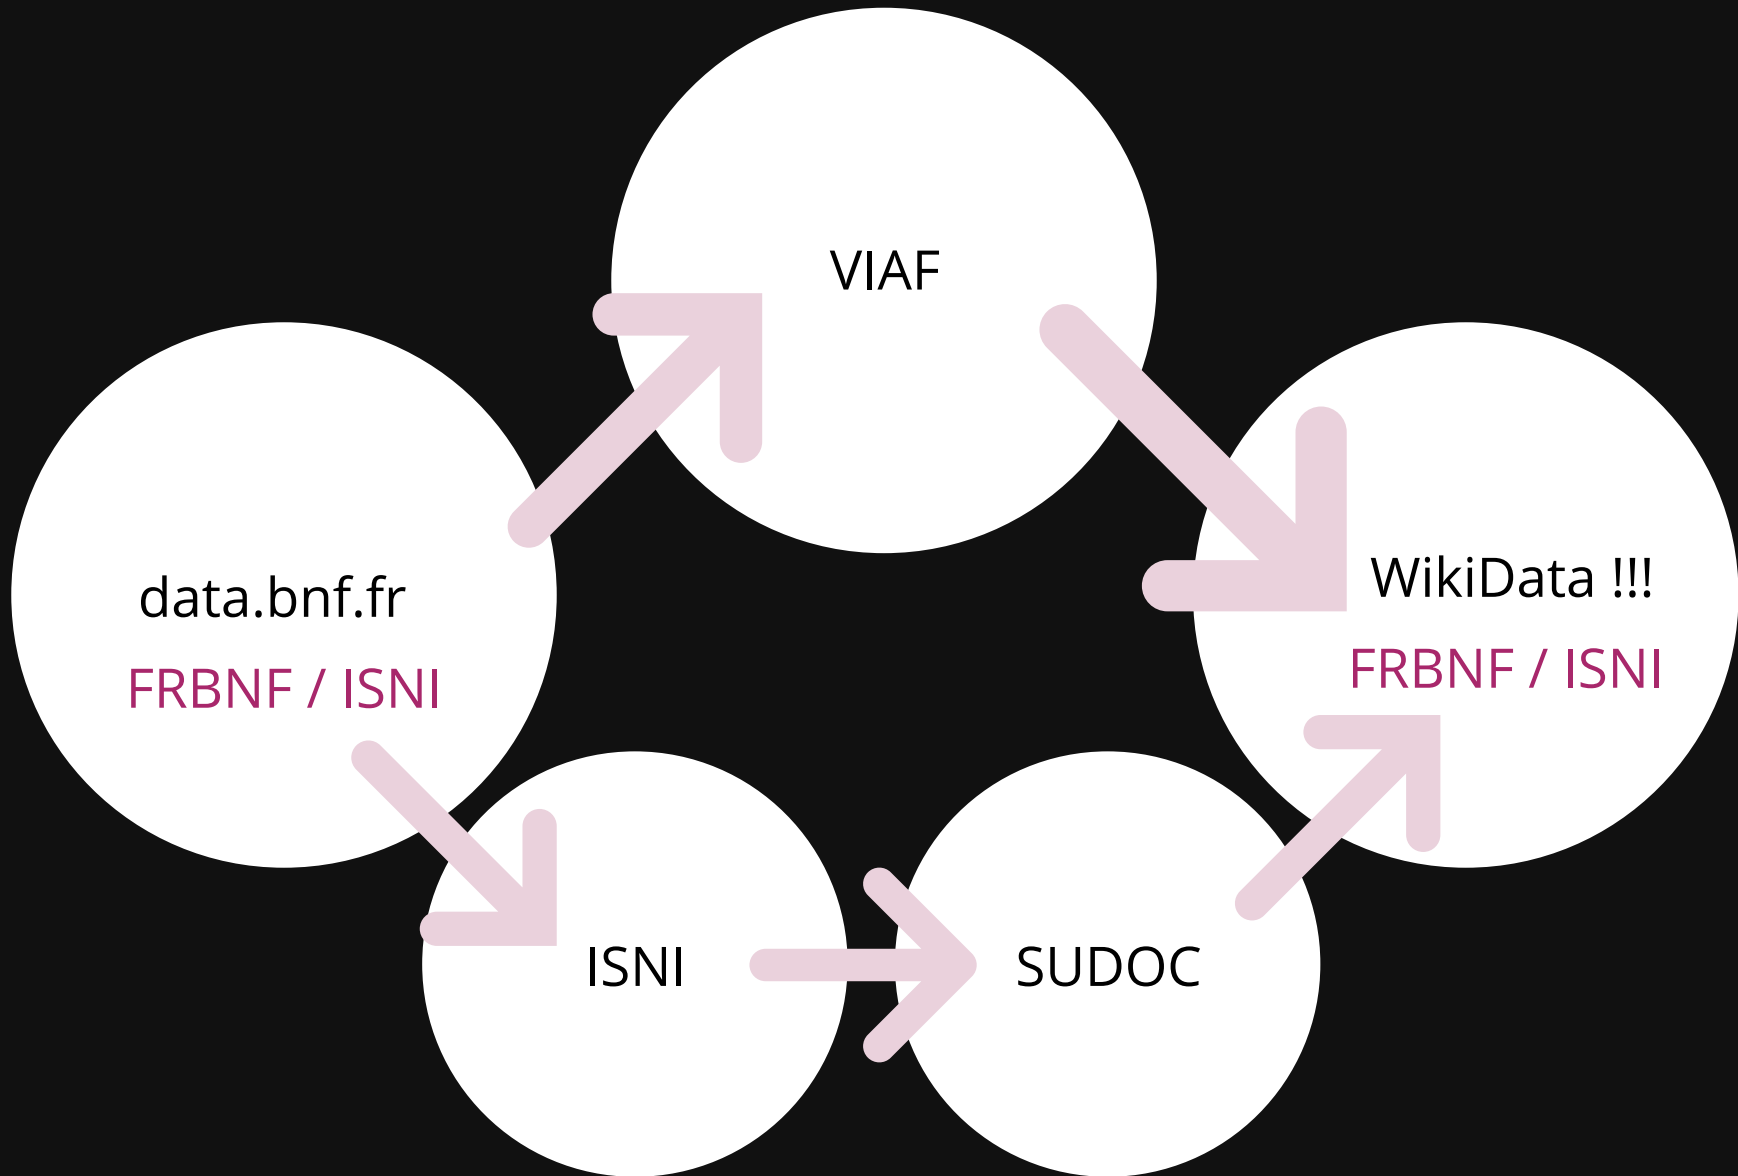

Base d'indexation
des données de la
BnF

En résumé, data.bnf.fr c'est :

Mais aussi :

```
SELECT DISTINCT ?étoiles
WHERE
{
  <http://data.bnf.fr/11888978/guillaume_apollinaire/> dc:creator ?étoiles
}
```

Wikidata

Phase 1 : Gestion des interwikis

Phase 2 : Alimentation des projets wikimedias

Phase 3 : Base de données requêtable

Crotos

Invenaire.io

Beatrice Portinari

Beata Beatrice per Maria Sponsa di Simon.

Naissance	1266 - Florence -
Décès	15 juin 1290 - Florence -
Nationalité	République florentine -
Famille	Portinari -
Père	Filippo Portinari -

[modifier](#) - [modifier le code](#) - [modifier Wikidata](#)

Introduction à Wikidata par Coyau

Utilisation de data.bnf.fr

- Alignements
 - à partir de [l'endpoint SPARQL de data.bnf.fr \(exemple\)](#)
 - Propriétés renseignées : BnF, mais aussi IdRef, ISNI, INSEE code commune
 - 105 000 identifiants BnF (+70 000 via VIAF)
 - 100 000 IdRef (+110 000 via VIAF)